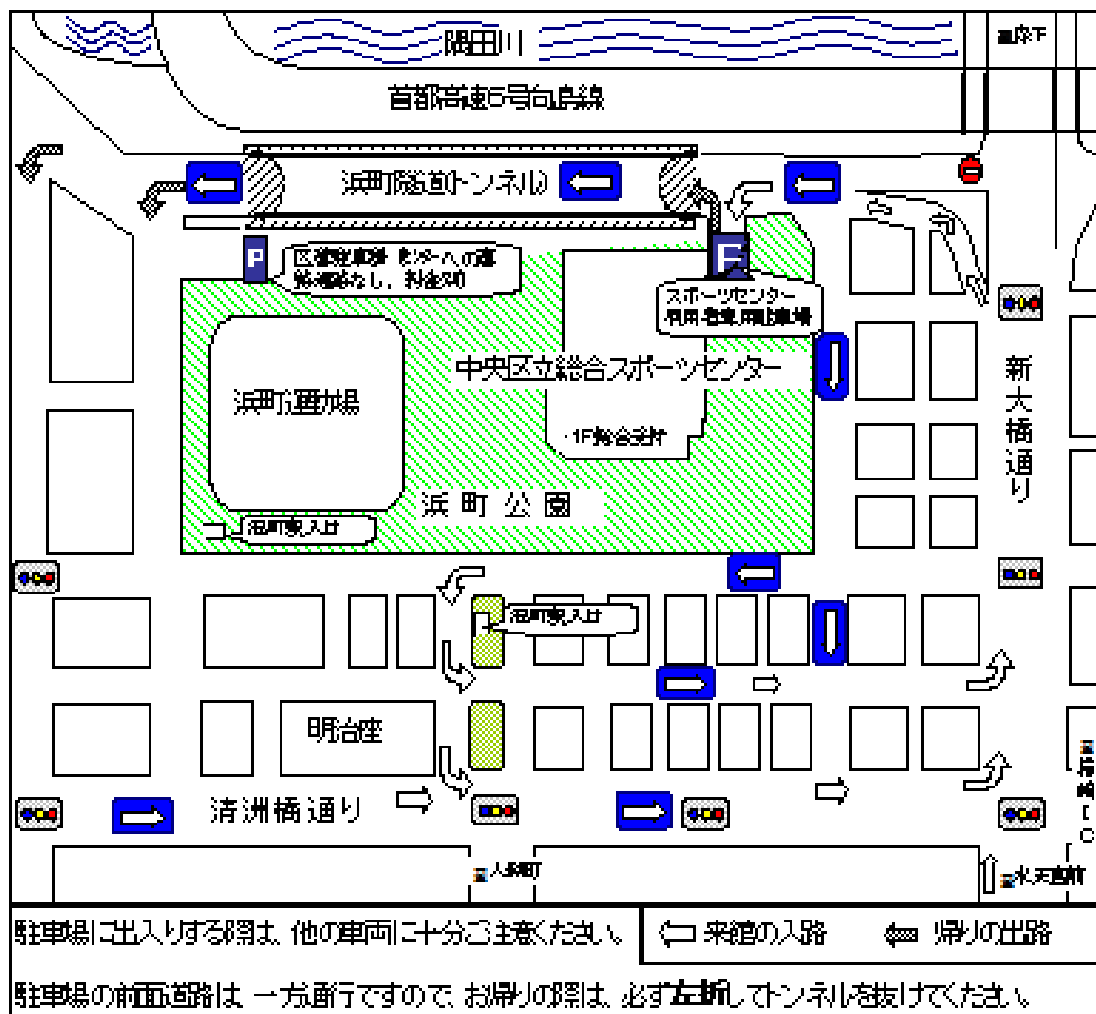

大会会場 & レセプション会場

【大会会場】

中央区総合スポーツセンター

東京都中央区日本橋浜町2丁目59番1号

区立浜町公園内

電話 03-3666-1501

【最寄りの交通機関】

都営地下鉄新宿線浜町駅下車 A2番出口 徒歩2分

東京メトロ半蔵門線水天宮前駅下車 7番出口 徒歩10分

東京メトロ日比谷線人形町駅下車 A1番出口 徒歩8分

都営地下鉄浅草線人形町駅下車 A3番出口 徒歩10分

都バス「錦11 錦糸町駅前-築地駅前」浜町二丁目停下車 徒歩3分

【レセプション会場】

KKRホテル 東京
東京都千代田区大手町 1-4-1
TEL:03-3287-2921 (代表)

【最寄りの交通機関】

地下鉄

東西線「竹橋駅」3b 出口直結 千代田線「大手町駅」C2 出口
都営地下鉄「神保町駅」

タクシー

東京駅より、約 5~10 分 東京駅より 「KKR ホテル 東京」または 「気象庁向い」とお伝えください。

A9 出口より それぞれ徒歩 5 分